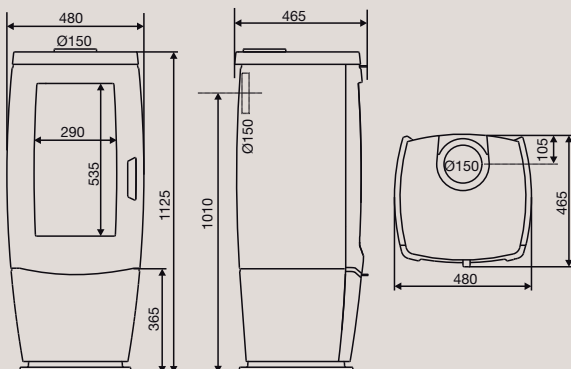

Grande vision de la flamme
diagonal 60cm (24 pouces)

Doublage fonte
pour plus de résistance

Détails d'assemblage invisibles
aspect lis et soigné

Système vitre propre

Puissance nominale / plage de puissance (kW)	11,5 / 7 à 14
Taille de bûches standard (cm)	33 horizontal / 50 vertical
Taille de bûches maxi (cm)	33 horizontal / 50 vertical
Rendement (%)	76
Double combustion	Oui
CO (%) / particules fines (mg/Nm3)	0,12 / 23
Flamme Verte	7 étoiles
Intérieur	Doublage fonte à l'arrière. Grille foyère en fonte.
Habillage	Fonte
Raccordement des fumées	Arrière ou dessus
Diamètre de buse des fumées (mm)	150
Buse de fumées	Mâle
Raccordement à l'air extérieur	-
Diamètre de raccordement à l'air extérieur (cm)	-
Distance d'installation* arrière / latérale (cm)	40 / 60
CODE EAN / CODE PRODUIT	311 983 117 322 1 / FR9008960B
Classe énergétique	A
Dimensions (cm) L x H x P	48 x 112,5 x 46,5

* Distance entre le poêle et les matériaux combustibles

POÊLES EN FONTE VERTICAUX. DE 50 À 150 M²